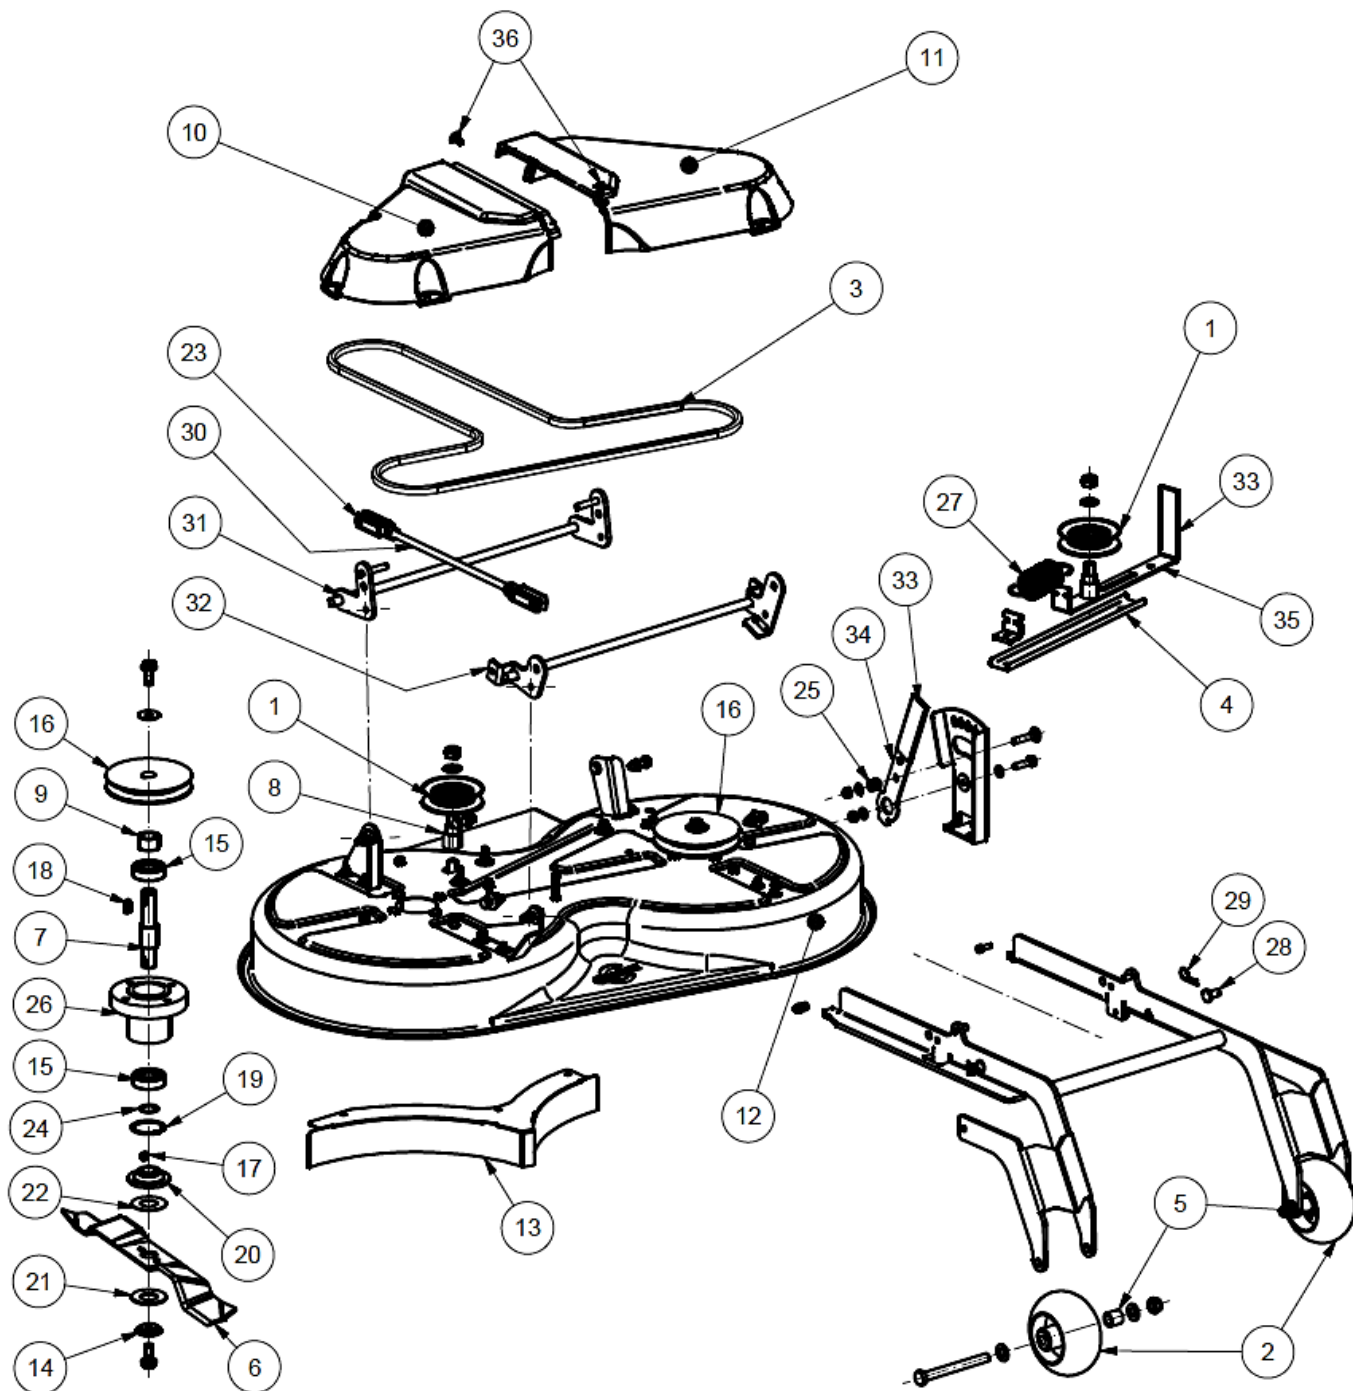

Mähwerk TOURNO Pick-up

Bauart 02

Ersatzteilliste und Zeichnung

Position	Bezeichnung	Ersatzteilenummer
1.	Stahlspannrolle	99.5.9100
2.	Rolle für Mähwerk	99.5.9101
3.	Doppelkeilriemen	99.5.9102
4.	Führungsschiene	99.5.9195
5.	Distanzrohr	99.5.9104
6.	Messer	99.5.9105
7.	Welle für Messer	99.5.9106
8.	Umlenkbolzen MD	99.5.9107
9.	Distanzbuchse Mähwerk	99.5.9108
10.	Mähdeckabdeckung rechts	99.5.9109
11.	Mähdeckabdeckung links	99.5.9110
12.	Mähdeck 900	99.5.9111
13.	Heckkeil	99.5.9112
14.	Klemmscheibe	99.5.8202
15.	Rillenkugellager	99.5.8072
16.	Keilriemenscheibe	99.5.9196
17.	Paßfeder	99.5.8086
18.	Paßfeder	99.5.9020
19.	Sicherungsring	99.5.8165
20.	Mitnehmerscheibe	99.5.8201
21.	Tellerfeder	99.5.8219
22.	Rutschscheibe	99.5.8218
23.	Gabelkopf	99.5.8220
24.	Paßscheibe Mitnehmerscheibe	99.5.8217
25.	Druckfeder	99.5.7027
26.	Lagergehäuse	99.5.9000
27.	Zugfeder	99.5.9197
28.	Bolzen mit Loch	99.5.8188
29.	Federstecker	99.5.8189
30.	Gewindestange	99.5.9198
31.	Querverbinder hinten für MD	99.5.9199
32.	Querverbinder vorne für MD	99.5.9200
33.	Handgriff	99.5.7026
34.	Verstellhebel	99.5.9201
35.	Keilriemenspanner	99.5.9202
36.	Kunststoff-Schraubniet	99.5.9178
	Baujahr 06.2014	
	Seriennr.: F2999368 . . .	

Ersatzteilzeichnung

Tourno Pick up Mähwerk

Bauart 02

Baujahr 06.2014
Seriennr.: F2999368 ...